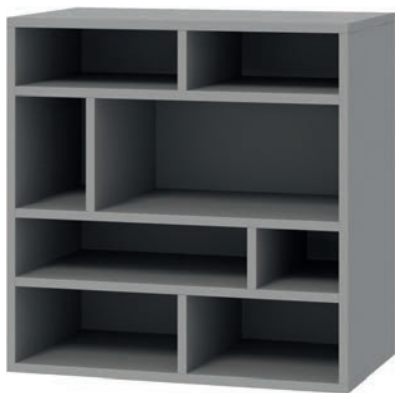

T4

Габариты (ШВГ) мм:
600 x 280 x 600