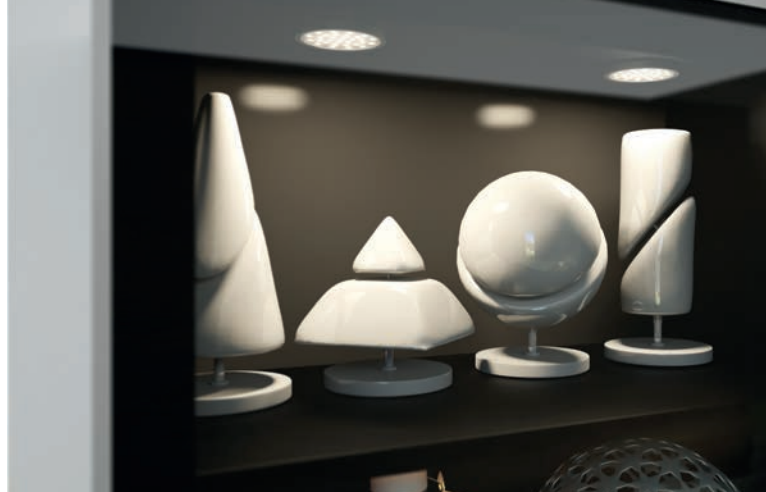

Комплект из 2 металлических светодиодных клипс GTV LD-2KL3..-40

Характеристики товара:

- есть возможность подключения дополнительных клипс (до 6 штук),
- Нагрузка: 2x0,24 W,
- Напряжение питания: 12V DC,
- Класс защиты: IP 20,
- Световой поток: 2x18 lm/W.
- Материал: металл + пластмасса.

Светодиодные светильники GTV LUGO LD-L.G319

- Тип: накладные светильники
- 3 x 19 светодиодов, Нагрузка: 3 x 1,8 W,
- В комплекте кабели и трансфо
- Класс защиты: IP 20, Световой поток: 3 x 120 lm/W.
- Материал: пластмасса.

Цветовая температура:

- тёплый свет 2700K - аналог лампы накаливания на 60 Вт.
- холодный свет 6400K - показатель приближённый к источнику дневного света.