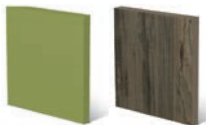

1. 1 Модуль Т1 (тумба)
   1450x460x320 мм
2. 2 Модуль Т4 (навесной шкаф)
   600x300x600 мм
3. 3 Модуль Т3 (навесной шкаф)
   600x280x600 мм

МОДУЛИ: Т4+Т4+Т1+Т3+Т3
РАЗМЕР КОМПОЗИЦИИ: 600 мм + 2050 мм
КОРПУС: Орех Плаза, Оливковый
ФАСАД: Оливковый

Цвета корпуса, фасада и задней
стенки: могут быть заменены на
другие по Вашему желанию