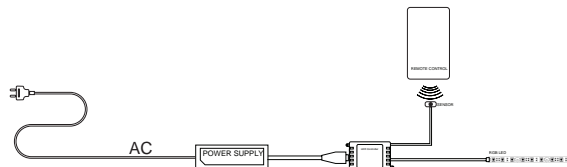

LD-TL00ZB-00 Линейка GTV светодиодная L-5.0 м., холодный белый свет

Характеристики товара:

- диод - smd 3528, 1 м ленты - 60 led,
- Напряжение: DC 12v,
- Размер: 5000x8 мм.,
- Цвет свечения: холодный свет,
- Степень защиты: IP20,
- Общее количество диодов - 300 led,
- Мощность: 4,8 W,
- Световой поток: 390 lm.