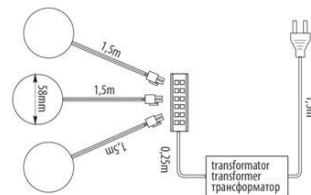

Светодиодные светильники GTV LUGO LD-L.G319

- Тип: накладные светильники
- 3 x 19 светодиодов, Нагрузка: 3 x 1,8 W,
- В комплекте кабели и трансфо
- Класс защиты: IP 20, Световой поток: 3 x 120 lm/W.
- Материал: пластмасса.

Цветовая температура:

- тёплый свет 2700K - аналог лампы накаливания на 60 Вт.
- холодный свет 6400K - показатель приближённый к источнику дневного света.